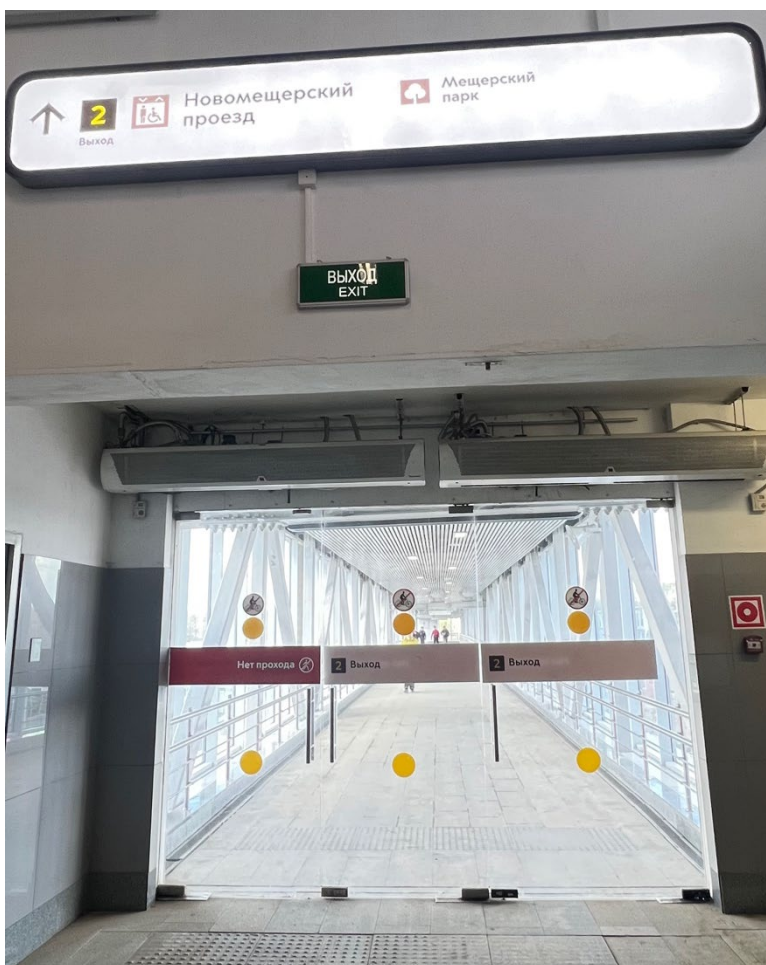

Переходим на другую сторону по надземному переходу: