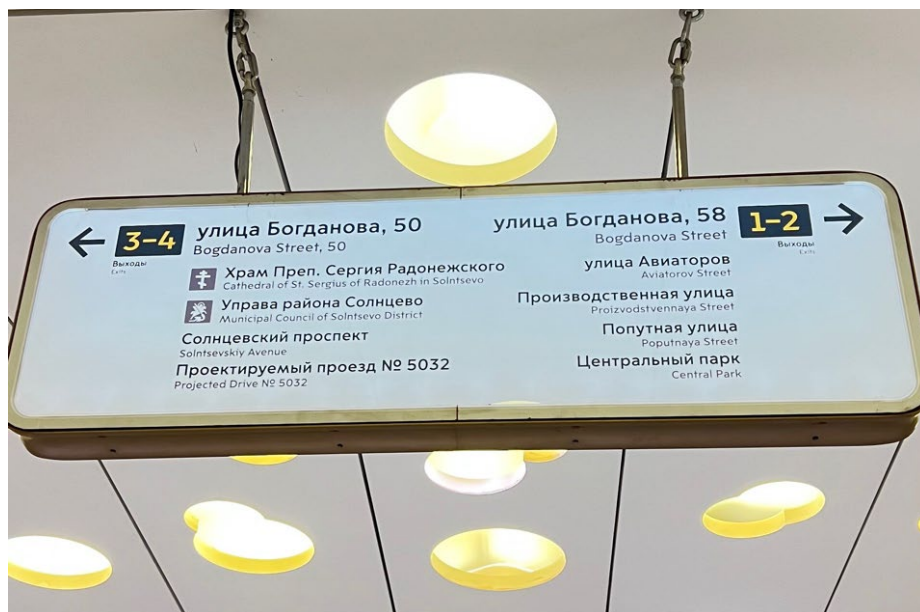

Маршрут:

Маршрут от метро «Солнцево» (время в пути 25-30 мин) и от ж/д станции «Солнечная» (время в пути 15 мин) до стартового городка Legal Run

Также от метро можно воспользоваться Яндекс навигацией, вбив адрес Новомещерский проезд, 15 — это будет ориентиром для прохода от метро через парк:

<https://yandex.ru/maps/-/CDbvrHYo>

На ст. м. Солнцево 2 выхода, нам нужен выход 3-4, последний вагон из центра: