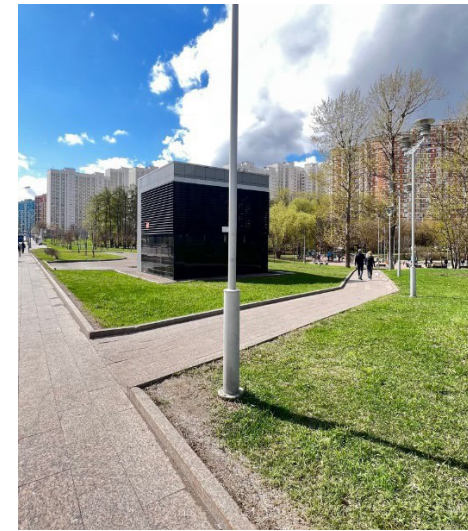

1. На ст. м. Солнцево два выхода, нам нужен выход 3-4, последний вагон из центра:

2. По указателям Выход 3 - налево:

3. Идем вперед к светофору, переходим на другую сторону к Храму:

4. Перешли дорогу, поворачиваем налево и идем вдоль дороги до тропинки справа, ведущей к детской площадке и пруду: