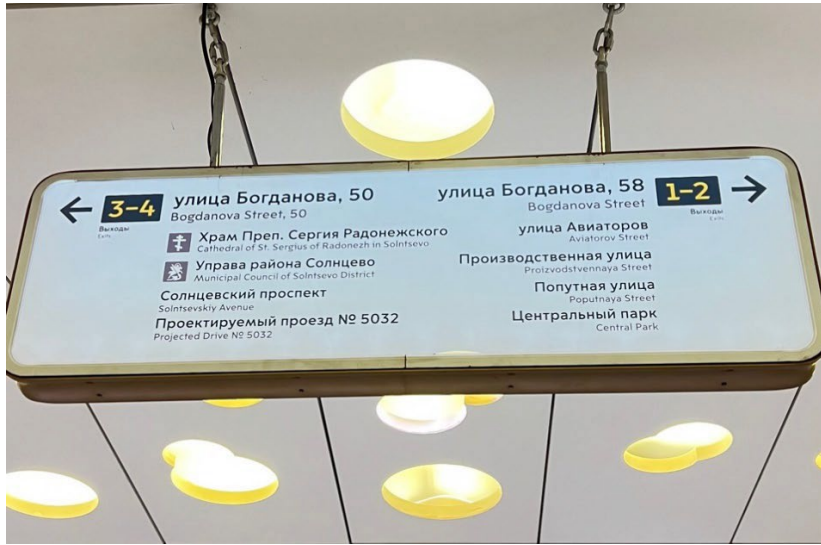

Маршрут от метро «Солнцево» (время в пути 25-30 мин) и от ж/д станции «Солнечная» (время в пути 15 мин) до стартового городка Legal Run.

1. На ст. м. Солнцево два выхода, нам нужен выход 3-4, последний вагон из центра: