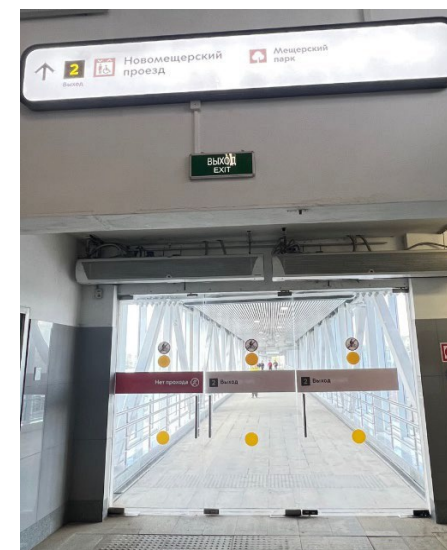

1. На ст. м. Солнцево два выхода, нам нужен выход 3-4, последний вагон из центра:

2. По указателям Выход 3 - налево:

3. Идем вперед к светофору, переходим на другую сторону к Храму:

4. Перешли дорогу, поворачиваем налево и идем вдоль дороги до тропинки справа, ведущей к детской площадке и пруду:

5. Спускаемся к детской площадке, идем прямо, огибая пруд с левой стороны:

6. Идем до Боровского шоссе, переходим на другую сторону дороги:

7. Идем прямо по Попутной улице до ж/д станции:

8. Переходим на другую сторону по надземному переходу: