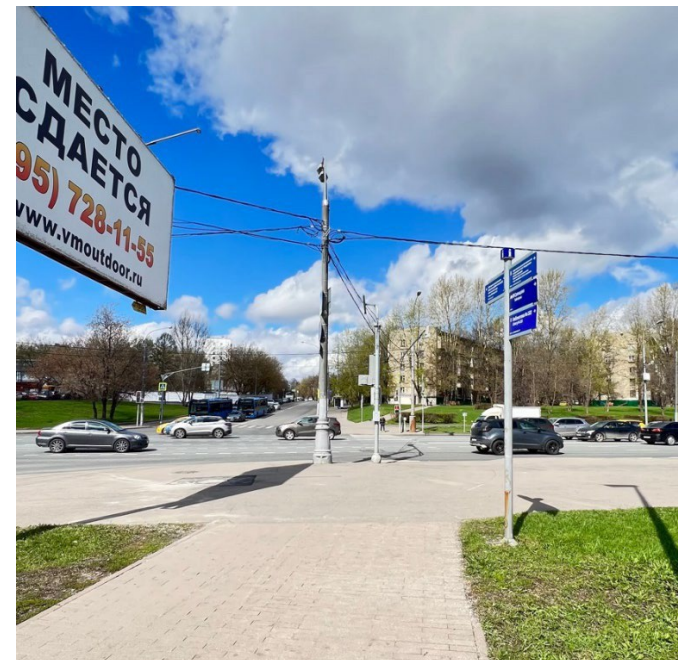

На авто: ориентиры для навигатора:

- 1)** Парковка №9095 – находится напротив стартового городка. Парковка платная – стоимость 100 руб. в сутки. Внимание: вместимость парковки ограничена, возможны очереди на въезд – в связи с этим рекомендуем приезжать заблаговременно и закладывать дополнительное время на дорогу к другой парковке в случае отсутствия мест на основной.
- 2)** В качестве ориентира для навигатора также можно использовать лыжную базу DeviClub – находится напротив стартового городка и рядом с основной парковкой.

1. На ст. м. Солнцево два выхода, нам нужен выход 3-4, последний вагон из центра:

2. По указателям Выход 3 - налево:

3. Идем вперед к светофору, переходим на другую сторону к Храму:

4. Перешли дорогу, поворачиваем налево и идем вдоль дороги до тропинки справа, ведущей к детской площадке и пруду:

5. Спускаемся к детской площадке, идем прямо, огибая пруд с левой стороны:

6. Идем до Боровского шоссе, переходим на другую сторону дороги:

7. Идем прямо по Попутной улице до ж/д станции:

8. Переходим на другую сторону по надземному переходу: