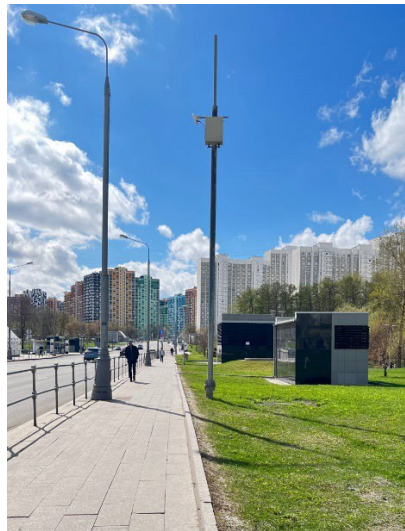

1. На ст. м. Солнцево два выхода, нам нужен выход 3-4, последний вагон из центра:

2. По указателям Выход 3 - налево:

3. Идем вперед к светофору, переходим на другую сторону к Храму:

4. Перешли дорогу, поворачиваем налево и идем вдоль дороги до тропинки справа, ведущей к детской площадке и пруду:

5. Спускаемся к детской площадке, идем прямо, огибая пруд с левой стороны:

6. Идем до Боровского шоссе, переходим на другую сторону дороги:

7. Идем прямо по Попутной улице до ж/д станции:

8. Переходим на другую сторону по надземному переходу: