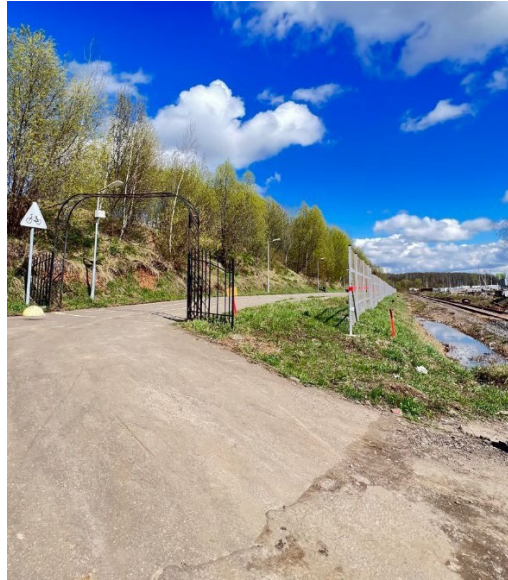

10. Переходим ж/д пути и идем направо вдоль путей по пешеходной зоне: