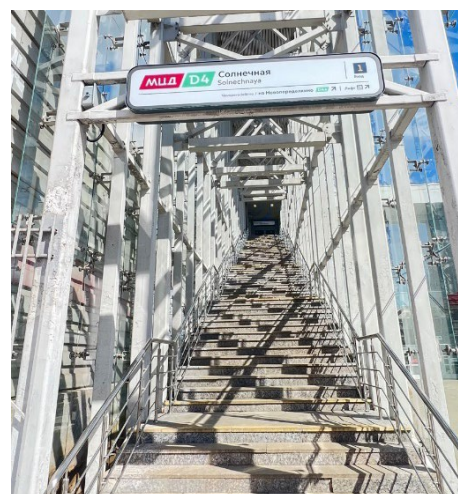

1. На ст. м. Солнцево два выхода, нам нужен выход 3-4, последний вагон из центра:

2. По указателям Выход 3 - налево:

3. Идем вперед к светофору, переходим на другую сторону к Храму:

4. Перешли дорогу, поворачиваем налево и идем вдоль дороги до тропинки справа, ведущей к детской площадке и пруду:

5. Спускаемся к детской площадке, идем прямо, огибая пруд с левой стороны:

6. Идем до Боровского шоссе, переходим на другую сторону дороги:

7. Идем прямо по Попутной улице до ж/д станции:

8. Переходим на другую сторону по надземному переходу: