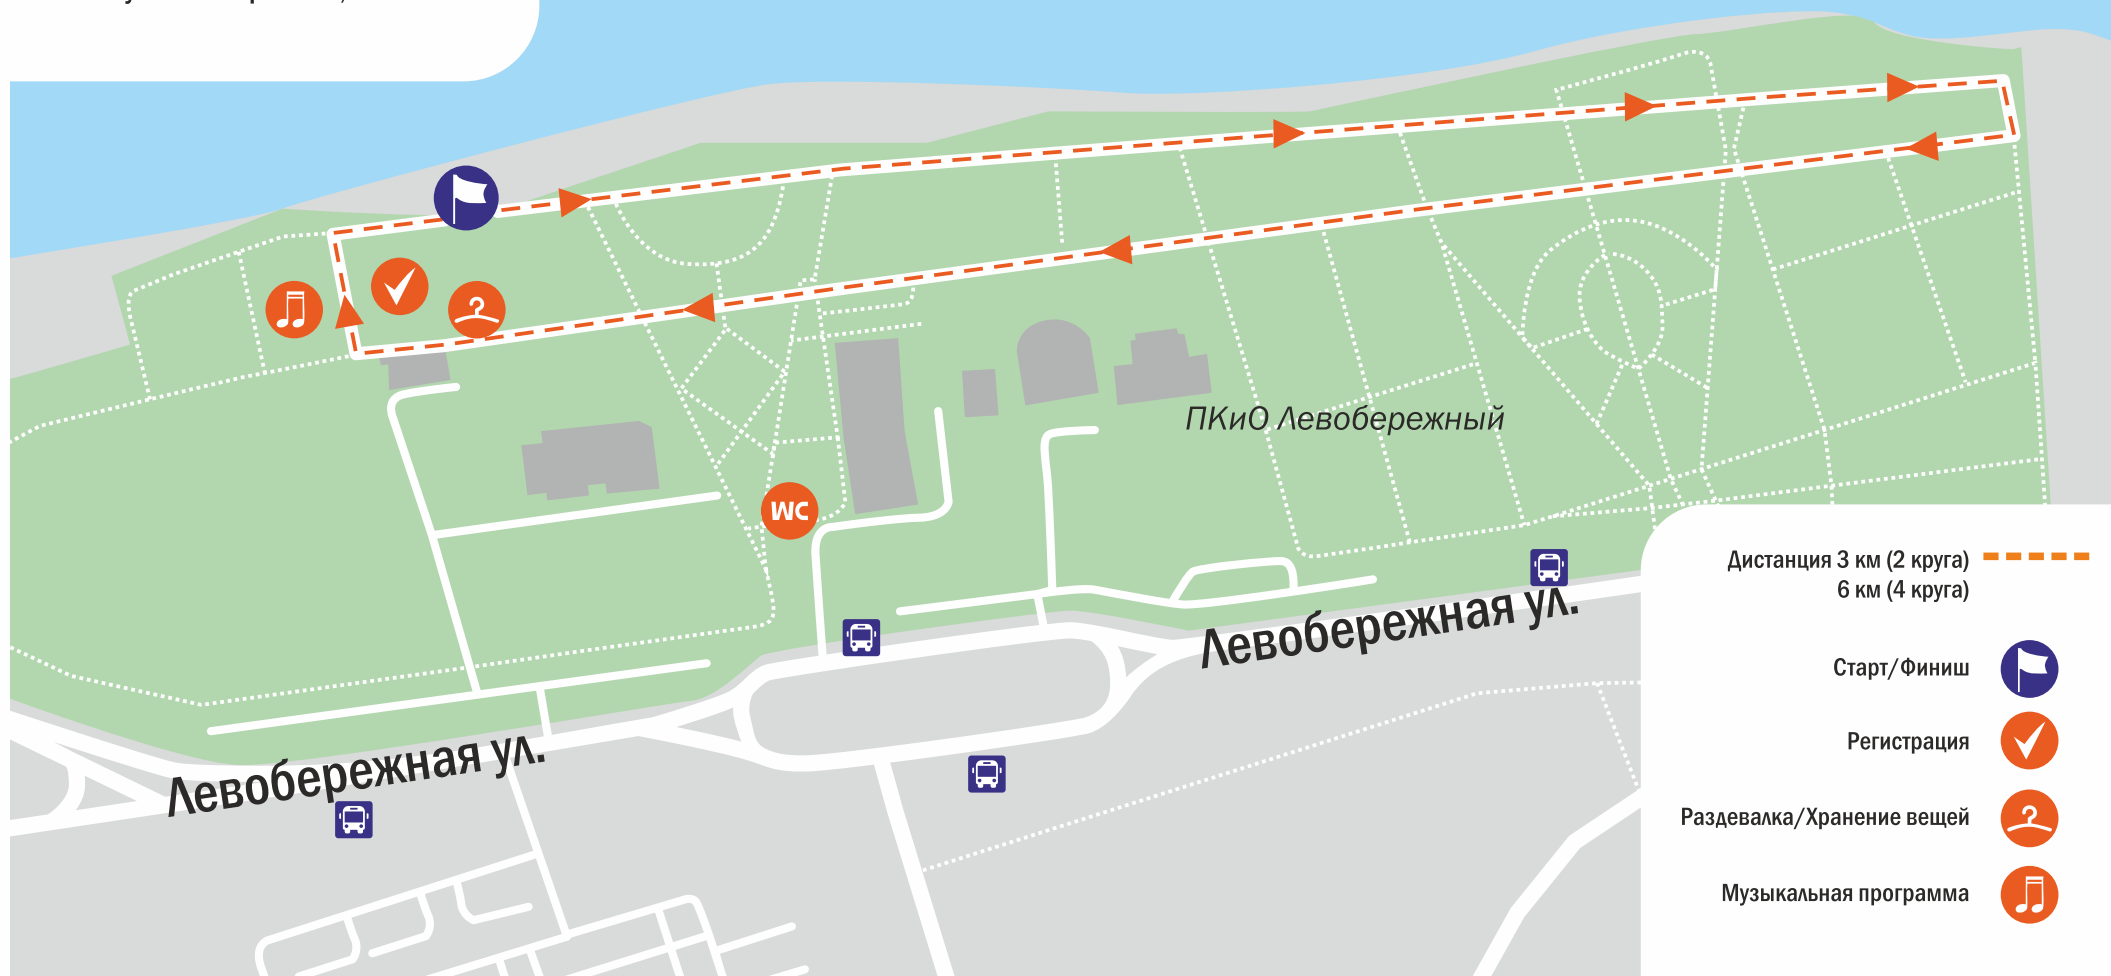

31 Мая 2019
 Ростов-на-Дону
 Левобережный парк,
 ул. Левобережная, 3

- Дистанция 3 км (2 круга)
- 6 км (4 круга)
- Старт/Финиш
- Регистрация
- Раздевалка/Хранение вещей
- Музыкальная программа